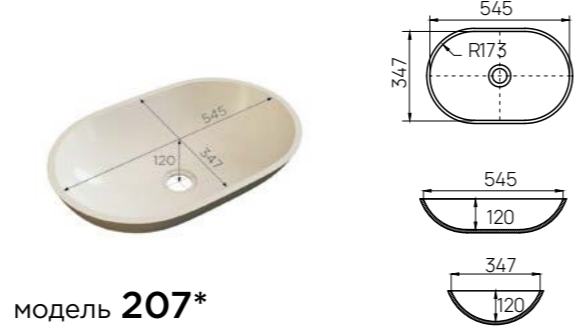

модель 203*

модель 206*

модель 400

модель 342

модель 204*

модель 207*

модель 450

модель 500

ВАКУУМНІ РАКОВИНИ

модель 207M

модель 208M

модель K

Розміри мийки:
 А: від 200 до 700 мм
 В: від 200 до 413 мм
 С: від 50 до 250 мм
 Внутрішні радіуси: 9 мм

* У готових виробах моделей 201, 202, 203, 204, 206 і 207 можлива незначна зміна відтінку каменю.