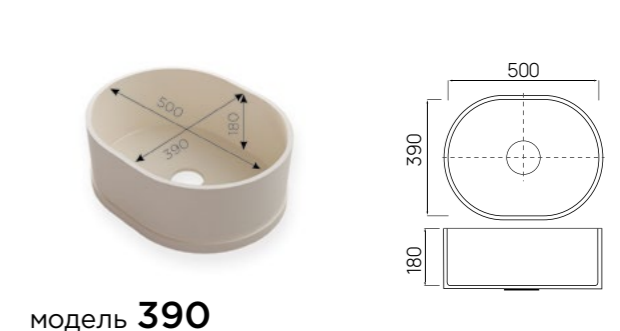

модель 201*

модель 205

модель 304

модель 362

модель 202*

модель 205R

модель 388

модель 390

модель 203*

модель 206*

модель 400

модель 342

модель 204*

модель 207*

модель 450

модель 500

ВАКУУМНІ РАКОВИНИ

модель 207M

модель 208M

модель K

Розміри мийки:
 А: від 200 до 700 мм
 В: від 200 до 413 мм
 С: від 50 до 250 мм
 Внутрішні радіуси: 9 мм

* У готових виробах моделей 201, 202, 203, 204, 206 і 207 можлива незначна зміна відтінку каменю.