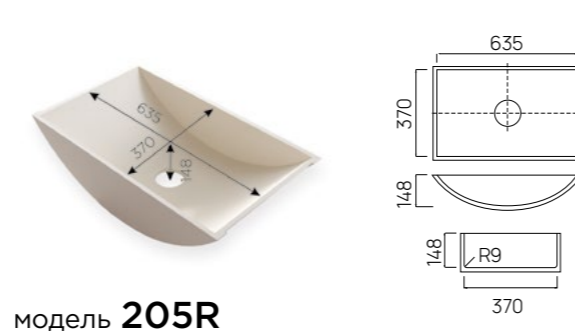

модель 201*

модель 205

модель 304

модель 362

модель 202*

модель 205R

модель 388

модель 390

модель 203*

модель 206*

модель 400

модель 342

модель 204*

модель 207*

модель 450

модель 500

ВАКУУМНІ РАКОВИНИ

модель 207M

модель 208M

модель K

Розміри мийки:
 А: від 200 до 700 мм
 В: від 200 до 413 мм
 С: від 50 до 250 мм
 Внутрішні радіуси: 9 мм

* У готових виробах моделей 201, 202, 203, 204, 206 і 207 можлива незначна зміна відтінку каменю.