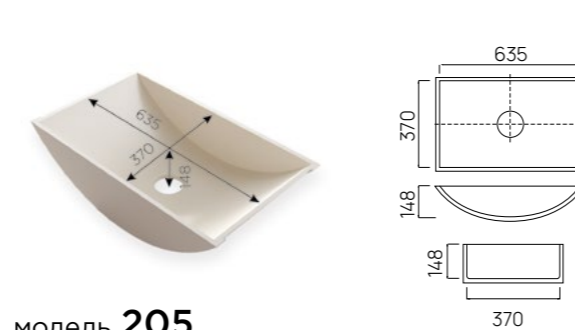

модель 201*

модель 205

модель 304

модель 362

модель 202*

модель 205R

модель 388

модель 390

модель 203*

модель 206*

модель 400

модель 342

модель 204*

модель 207*

модель 450

модель 500

ВАКУУМНІ РАКОВИНИ

модель 207M

модель 208M

модель K

Розміри мийки:
 А: від 200 до 700 мм
 В: від 200 до 413 мм
 С: від 50 до 250 мм
 Внутрішні радіуси: 9 мм

* У готових виробах моделей 201, 202, 203, 204, 206 і 207 можлива незначна зміна відтінку каменю.