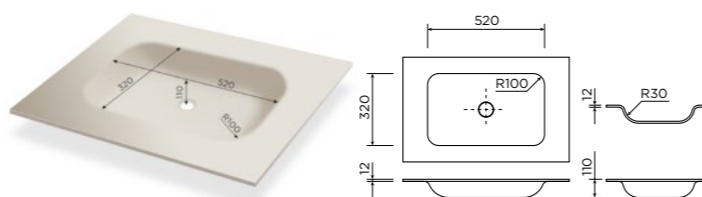

модель 203*

модель 206*

модель 400

модель 342

модель 204*

модель 207*

модель 450

модель 500

ВАКУУМНІ РАКОВИНИ

модель 207M

модель 208M

модель K

Розміри мийки:
 А: від 200 до 700 мм
 В: від 200 до 413 мм
 С: від 50 до 250 мм
 Внутрішні радіуси: 9 мм

* У готових виробах моделей 201, 202, 203, 204, 206 і 207 можлива незначна зміна відтінку каменю.