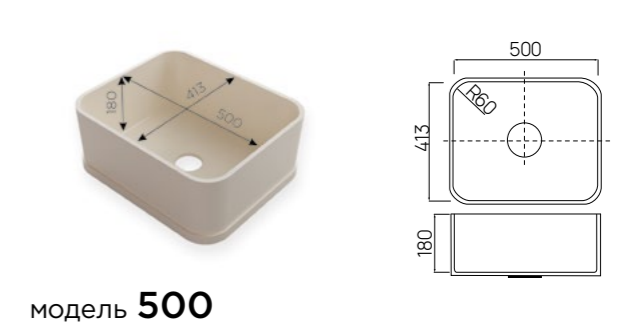

модель 203*

модель 206*

модель 400

модель 342

модель 204*

модель 207*

модель 450

модель 500

ВАКУУМНІ РАКОВИНИ

модель 207M

модель 208M

модель K

Розміри мийки:
 А: від 200 до 700 мм
 В: від 200 до 413 мм
 С: від 50 до 250 мм
 Внутрішні радіуси: 9 мм

* У готових виробах моделей 201, 202, 203, 204, 206 і 207 можлива незначна зміна відтінку каменю.