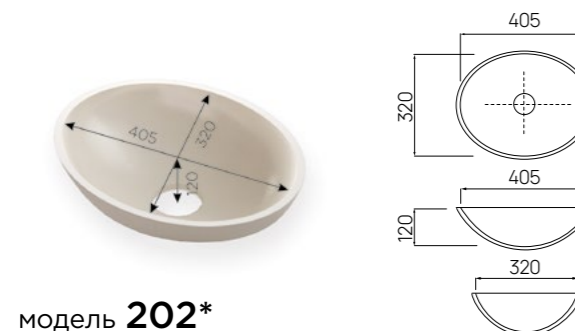

модель 201*

модель 205

модель 304

модель 362

модель 202*

модель 205R

модель 388

модель 390

модель 203*

модель 206*

модель 400

модель 342

модель 204*

модель 207*

модель 450

модель 500

ВАКУУМНІ РАКОВИНИ

модель 207M

модель 208M

модель K

Розміри мийки:
 А: від 200 до 700 мм
 В: від 200 до 413 мм
 С: від 50 до 250 мм
 Внутрішні радіуси: 9 мм

* У готових виробах моделей 201, 202, 203, 204, 206 і 207 можлива незначна зміна відтінку каменю.