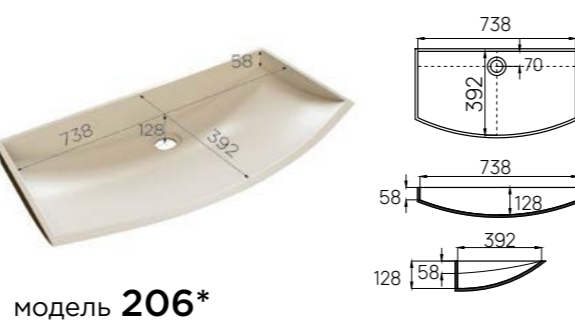

модель 201*

модель 205

модель 304

модель 362

модель 202*

модель 205R

модель 388

модель 390

модель 203*

модель 206*

модель 400

модель 342

модель 204*

модель 207*

модель 450

модель 500

ВАКУУМНІ РАКОВИНИ

модель 207M

модель 208M

модель K

Розміри мийки:
 А: від 200 до 700 мм
 В: від 200 до 413 мм
 С: від 50 до 250 мм
 Внутрішні радіуси: 9 мм

* У готових виробах моделей 201, 202, 203, 204, 206 і 207 можлива незначна зміна відтінку каменю.