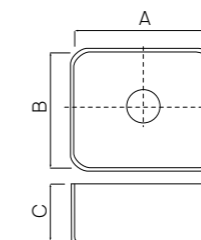

ВАКУУМНІ РАКОВИНИ

модель 207M

модель 208M

модель K

Розміри мийки:
 А: від 200 до 700 мм
 В: від 200 до 413 мм
 С: від 50 до 250 мм
 Внутрішні радіуси: 9 мм

* У готових виробах моделей 201, 202, 203, 204, 206 і 207 можлива незначна зміна відтінку каменю.