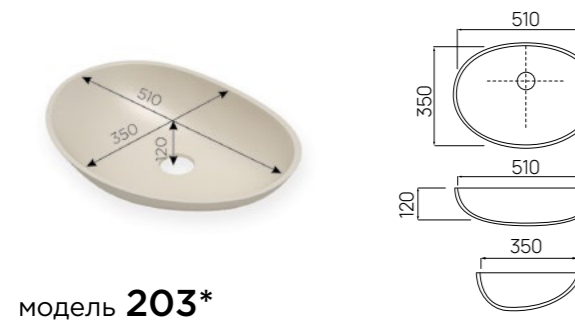

модель 201*

модель 205

модель 304

модель 362

модель 202*

модель 205R

модель 388

модель 390

модель 203*

модель 206*

модель 400

модель 342

модель 204*

модель 207*

модель 450

модель 500

ВАКУУМНІ РАКОВИНИ

модель 207M

модель 208M

модель K

Розміри мийки:
 А: від 200 до 700 мм
 В: від 200 до 413 мм
 С: від 50 до 250 мм
 Внутрішні радіуси: 9 мм

* У готових виробах моделей 201, 202, 203, 204, 206 і 207 можлива незначна зміна відтінку каменю.