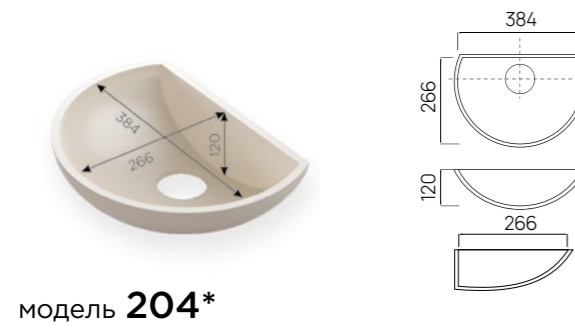

модель 201*

модель 205

модель 304

модель 362

модель 202*

модель 205R

модель 388

модель 390

модель 203*

модель 206*

модель 400

модель 342

модель 204*

модель 207*

модель 450

модель 500

ВАКУУМНІ РАКОВИНИ

модель 207M

модель 208M

модель K

Розміри мийки:
 А: від 200 до 700 мм
 В: від 200 до 413 мм
 С: від 50 до 250 мм
 Внутрішні радіуси: 9 мм

* У готових виробах моделей 201, 202, 203, 204, 206 і 207 можлива незначна зміна відтінку каменю.