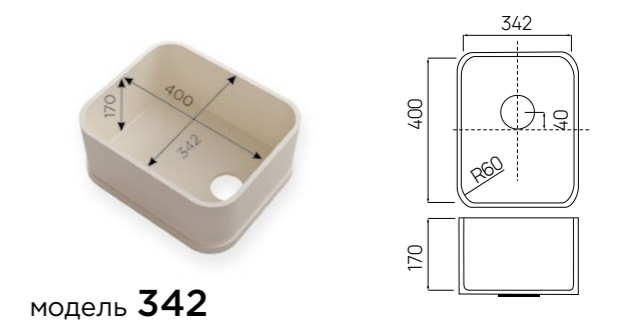

модель 201*

модель 205

модель 304

модель 362

модель 202*

модель 205R

модель 388

модель 390

модель 203*

модель 206*

модель 400

модель 342

модель 204*

модель 207*

модель 450

модель 500

ВАКУУМНІ РАКОВИНИ

модель 207M

модель 208M

модель K

Розміри мийки:
 А: від 200 до 700 мм
 В: від 200 до 413 мм
 С: від 50 до 250 мм
 Внутрішні радіуси: 9 мм

* У готових виробах моделей 201, 202, 203, 204, 206 і 207 можлива незначна зміна відтінку каменю.