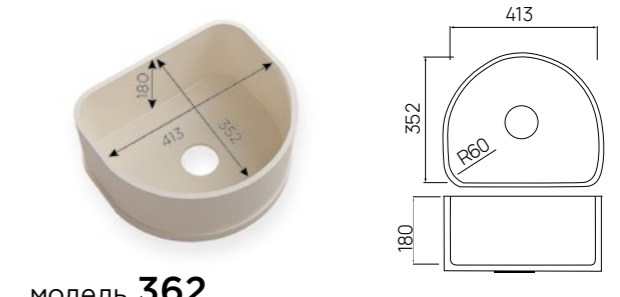

модель 201*

модель 205

модель 304

модель 362

модель 202*

модель 205R

модель 388

модель 390

модель 203*

модель 206*

модель 400

модель 342

модель 204*

модель 207*

модель 450

модель 500

ВАКУУМНІ РАКОВИНИ

модель 207M

модель 208M

модель K

Розміри мийки:
 А: від 200 до 700 мм
 В: від 200 до 413 мм
 С: від 50 до 250 мм
 Внутрішні радіуси: 9 мм

* У готових виробах моделей 201, 202, 203, 204, 206 і 207 можлива незначна зміна відтінку каменю.