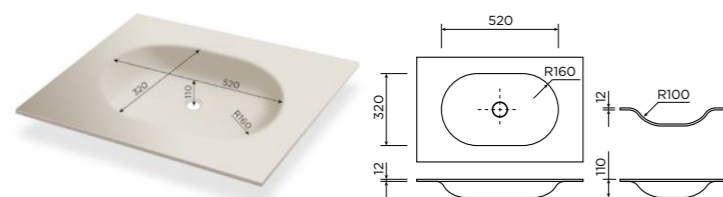

модель 203*

модель 206*

модель 400

модель 342

модель 204*

модель 207*

модель 450

модель 500

ВАКУУМНІ РАКОВИНИ

модель 207M

модель 208M

модель K

Розміри мийки:
 А: від 200 до 700 мм
 В: від 200 до 413 мм
 С: від 50 до 250 мм
 Внутрішні радіуси: 9 мм

* У готових виробах моделей 201, 202, 203, 204, 206 і 207 можлива незначна зміна відтінку каменю.