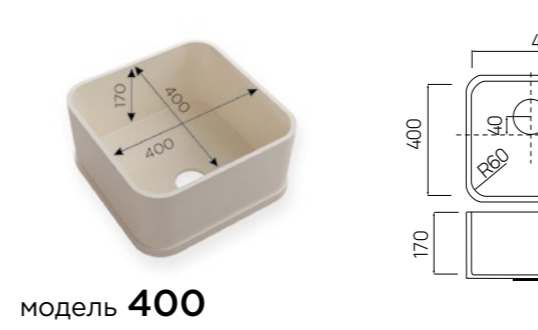

модель 201*

модель 205

модель 304

модель 362

модель 202*

модель 205R

модель 388

модель 390

модель 203*

модель 206*

модель 400

модель 342

модель 204*

модель 207*

модель 450

модель 500

ВАКУУМНІ РАКОВИНИ

модель 207M

модель 208M

модель K

Розміри мийки:
 А: від 200 до 700 мм
 В: від 200 до 413 мм
 С: від 50 до 250 мм
 Внутрішні радіуси: 9 мм

* У готових виробах моделей 201, 202, 203, 204, 206 і 207 можлива незначна зміна відтінку каменю.